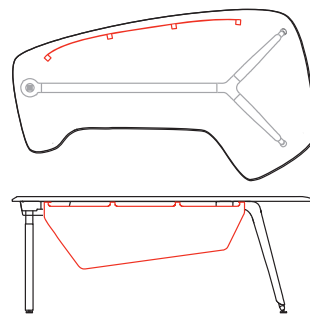

"Modesty panel" per scrivania "evoluta" e
"semievoluta" sinistra
1BE0157SX: L 118 P 5 H 41,5