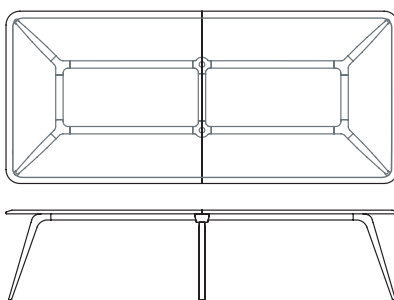

beta

Tavolo meeting tondo
1BE0431: L 140 P 140 H 75
1BE0435: L 160 P 160 H 75

Tavolo meeting quadrato
1BE0401: L 140 P 140 H 75
1BE0403: L 160 P 140 H 75
1BE0405: L 160 P 160 H 75

Tavolo meeting rettangolare
1BE0410: L 160 P 100 H 75
1BE0415: L 180 P 100 H 75
1BE0420: L 200 P 100 H 75

Tavolo meeting rettangolare alto per backbone
1BE0411: L 160 P 100 H 110
1BE0416: L 180 P 100 H 110
1BE0421: L 200 P 100 H 110

Postazione desk sharing - tavolo conference
1BE0450: L 318,5 P 140 H 75
1BE0460: L 311 P 162,5 H 75