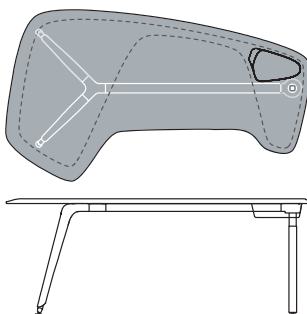

beta

Scrivania rettangolare "basic" per backbone

1BE0001: L 160 P 80 H 75
1BE0002: L 160 P 80 H 65/85
1BE0005: L 180 P 80 H 75
1BE0006: L 180 P 80 H 65/85
1BE0010: L 180 P 100 H 75
1BE0011: L 180 P 100 H 65/85

Scrivania sagomata "semievoluta" destra

1BE0031: L 160 P 100 H 75
1BE0033: L 160 P 100 H 65/68
1BE0035: L 175 P 100 H 75
1BE0037: L 175 P 100 H 65/68

Scrivania sagomata "semievoluta" sinistra

1BE0032: L 160 P 100 H 75
1BE0034: L 160 P 100 H 65/68
1BE0036: L 175 P 100 H 75
1BE0038: L 175 P 100 H 65/68