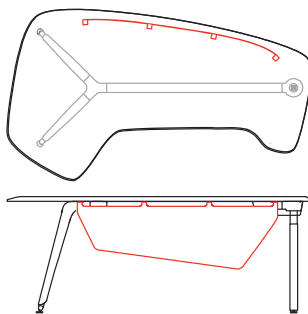

1BE0045LOPVO0A: L 195 P 100 H 75
1BE0047LOPVO0A: L 195 P 100 H 65/85

Scrivania sagomata "evoluta" verde beta sinistra

1BE0046LOPVO0A: L 195 P 100 H 75
1BE0048LOPVO0A: L 195 P 100 H 65/85

beta

"Modesty panel" per scrivania "basic"
1BE0156: L 100 P 5 H 37