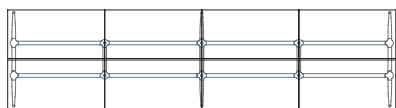

Isola free standing a 8 piani rettangolari condivisi

1BE1031: L 640 P 162,5 H 75
1BE1032: L 720 P 162,5 H 75

1BE1281: L 120 P 1,9 H 31,5
1BE1283: L 140 P 1,9 H 31,5
1BE1285: L 160 P 1,9 H 31,5
1BE1287: L 180 P 1,9 H 31,5

1BE1291: L 120 P 1,9 H 31,5
1BE1293: L 140 P 1,9 H 31,5
1BE1295: L 160 P 1,9 H 31,5
1BE1297: L 180 P 1,9 H 31,5

1BE1282: L 120 H 30,5
1BE1284: L 140 H 30,5
1BE1286: L 160 H 30,5
1BE1288: L 180 H 30,5