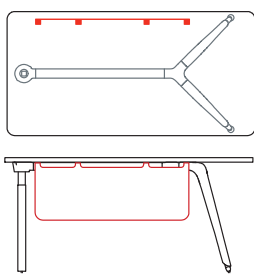

beta

"Modesty panel" per scrivania "basic"
1BE0156: L 100 P 5 H 37